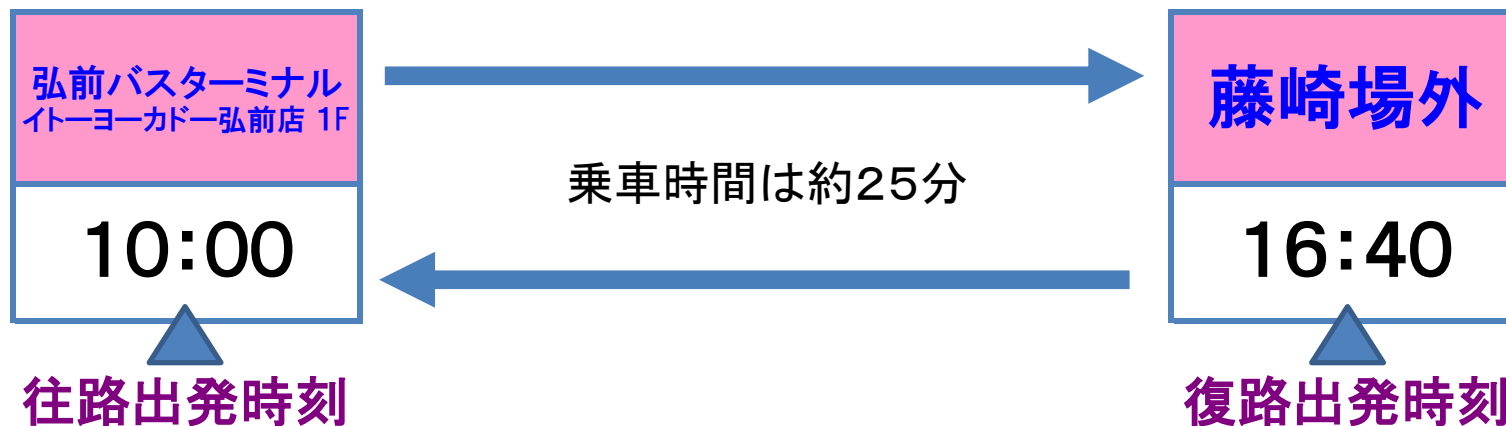

# 藤崎場外 無料送迎バス

## 弘前バスターミナル便

※開催により出発時刻が変わります。

## 運行日

藤崎場外の全開催日。

先着26名様乗車可能となります。