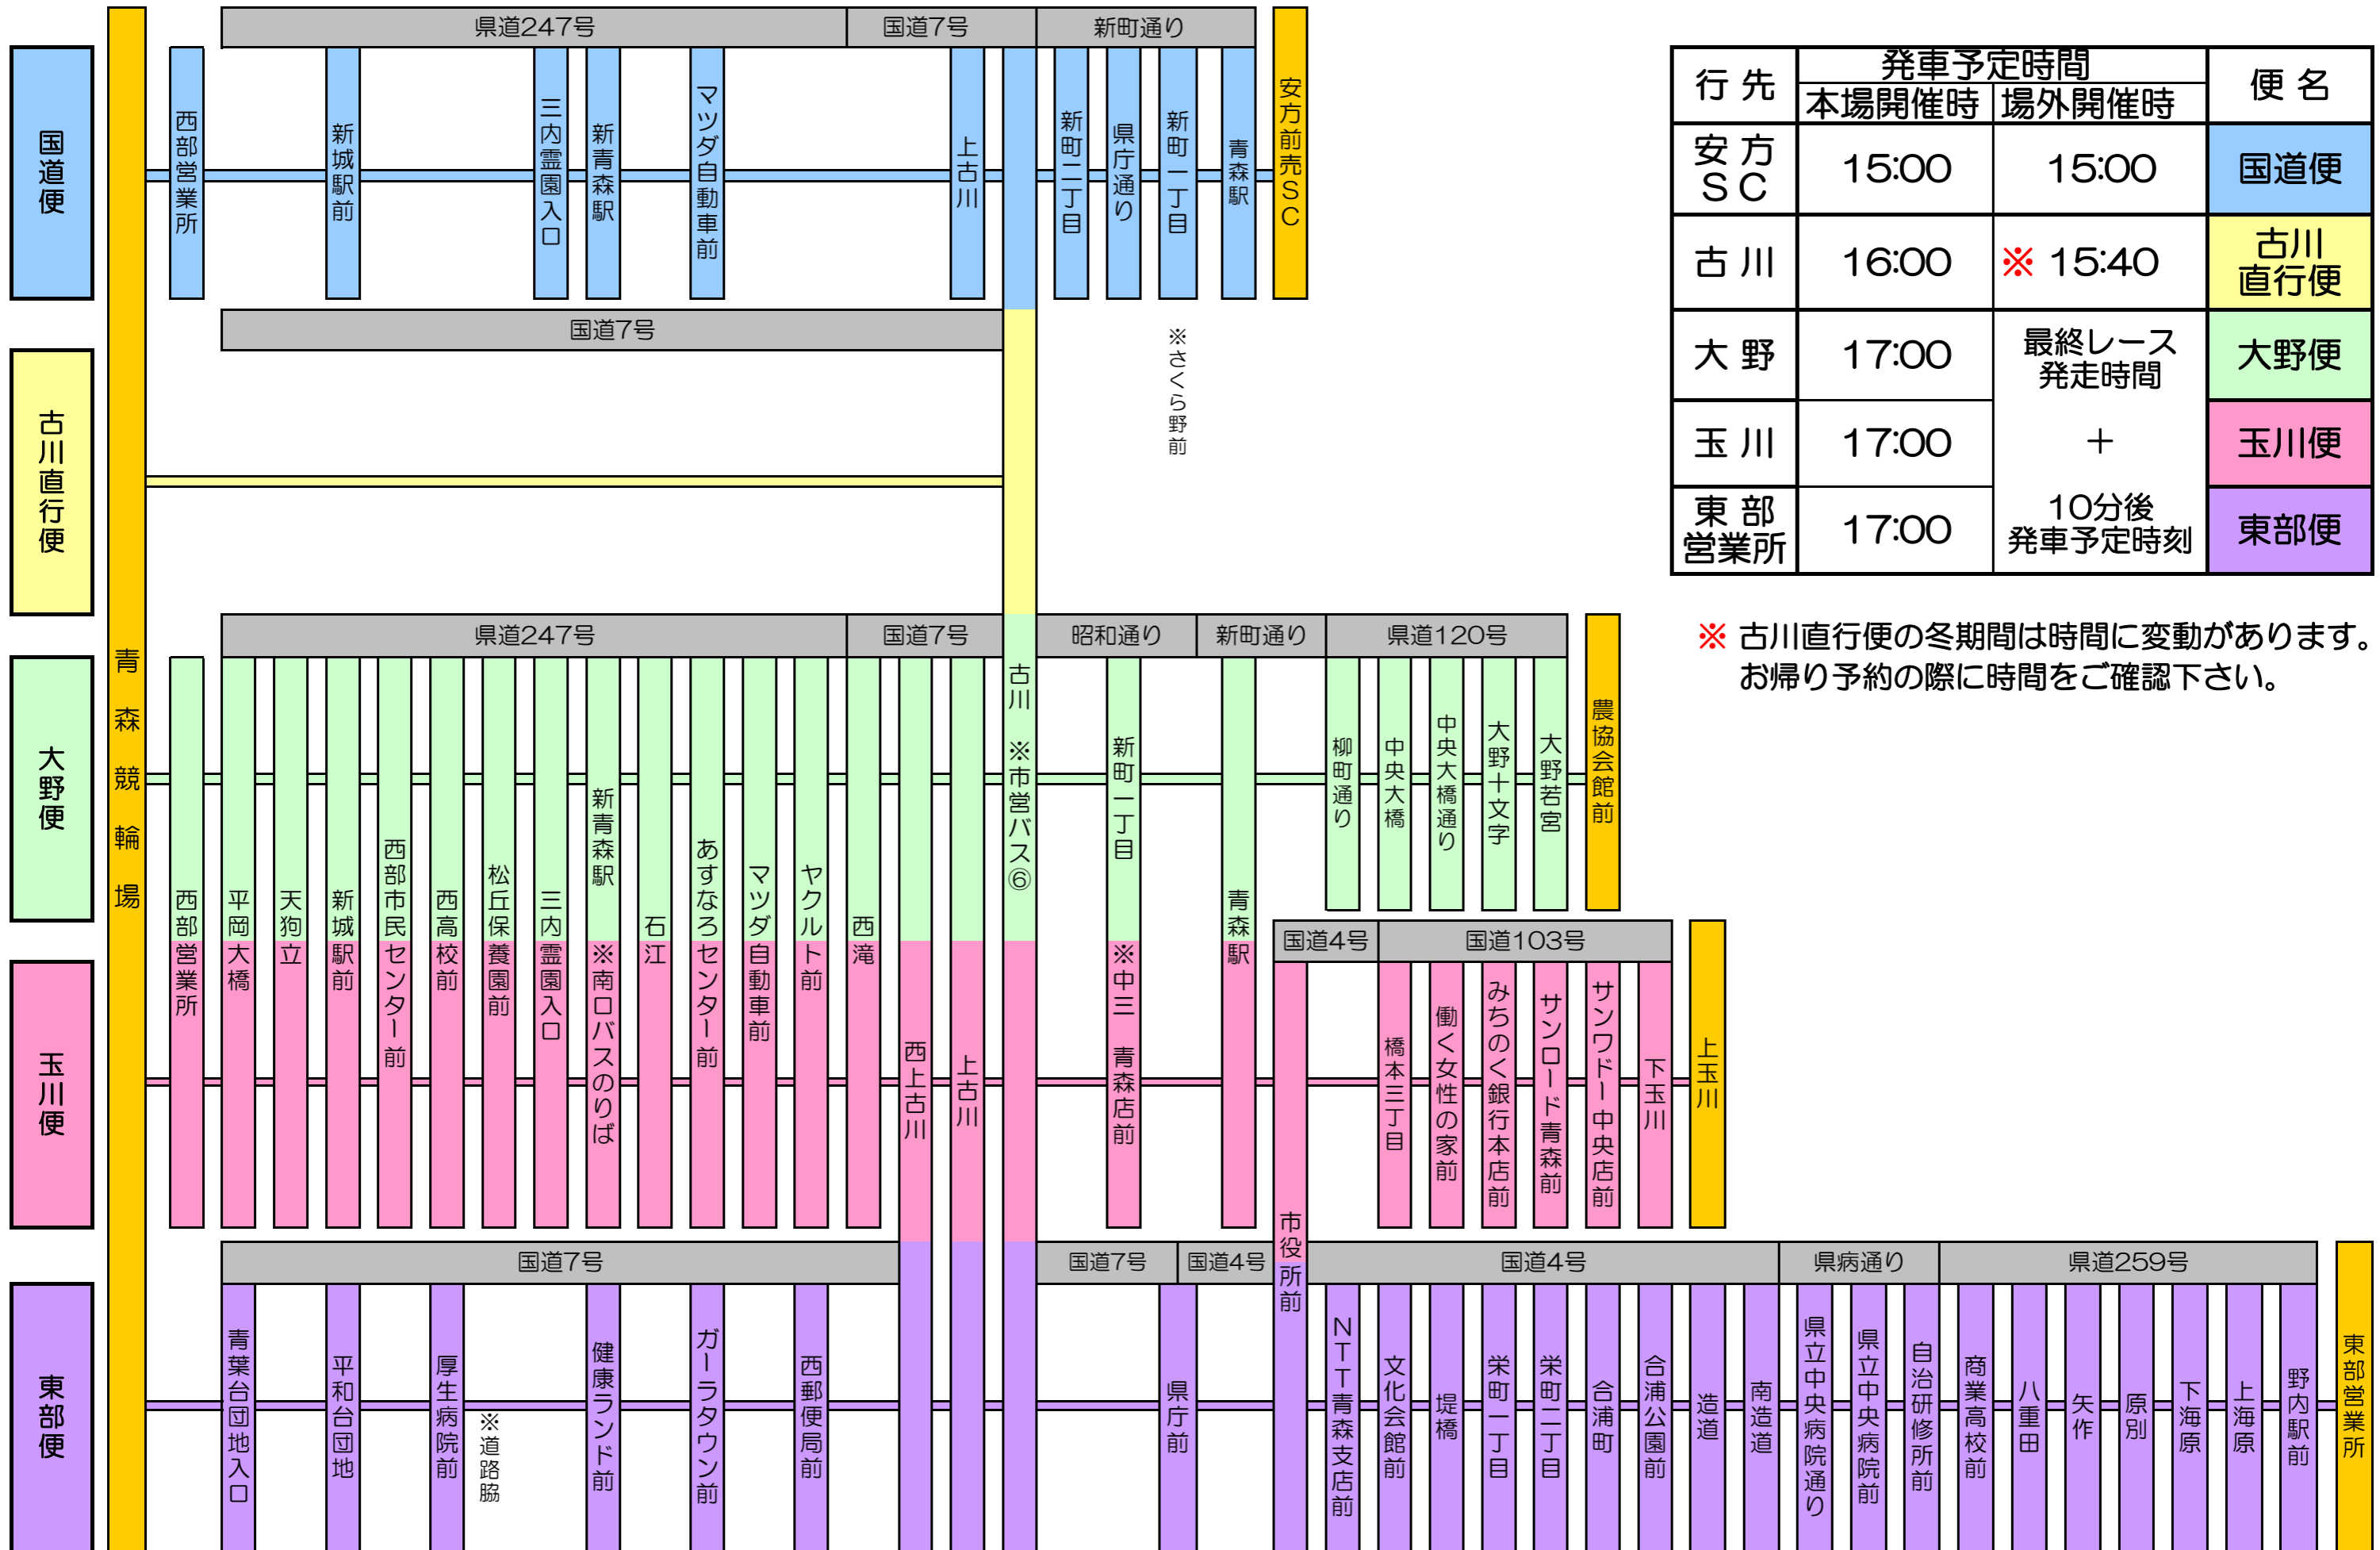

青森競輪場 送迎バス路線図 (復路)

| 行先 | 発車予定時間 | | 便名 |
|-------|--------|------------|-------|
| | 本場開催時 | 場外開催時 | |
| 安方SC | 15:00 | 15:00 | 国道便 |
| 古川 | 16:00 | ※ 15:40 | 古川直行便 |
| 大野 | 17:00 | 最終レース発走時間 | 大野便 |
| 玉川 | 17:00 | + | 玉川便 |
| 東部営業所 | 17:00 | 10分後発車予定時刻 | 東部便 |

※ 古川直行便の冬期間は時間に変動があります。お帰り予約の際に時間をご確認下さい。