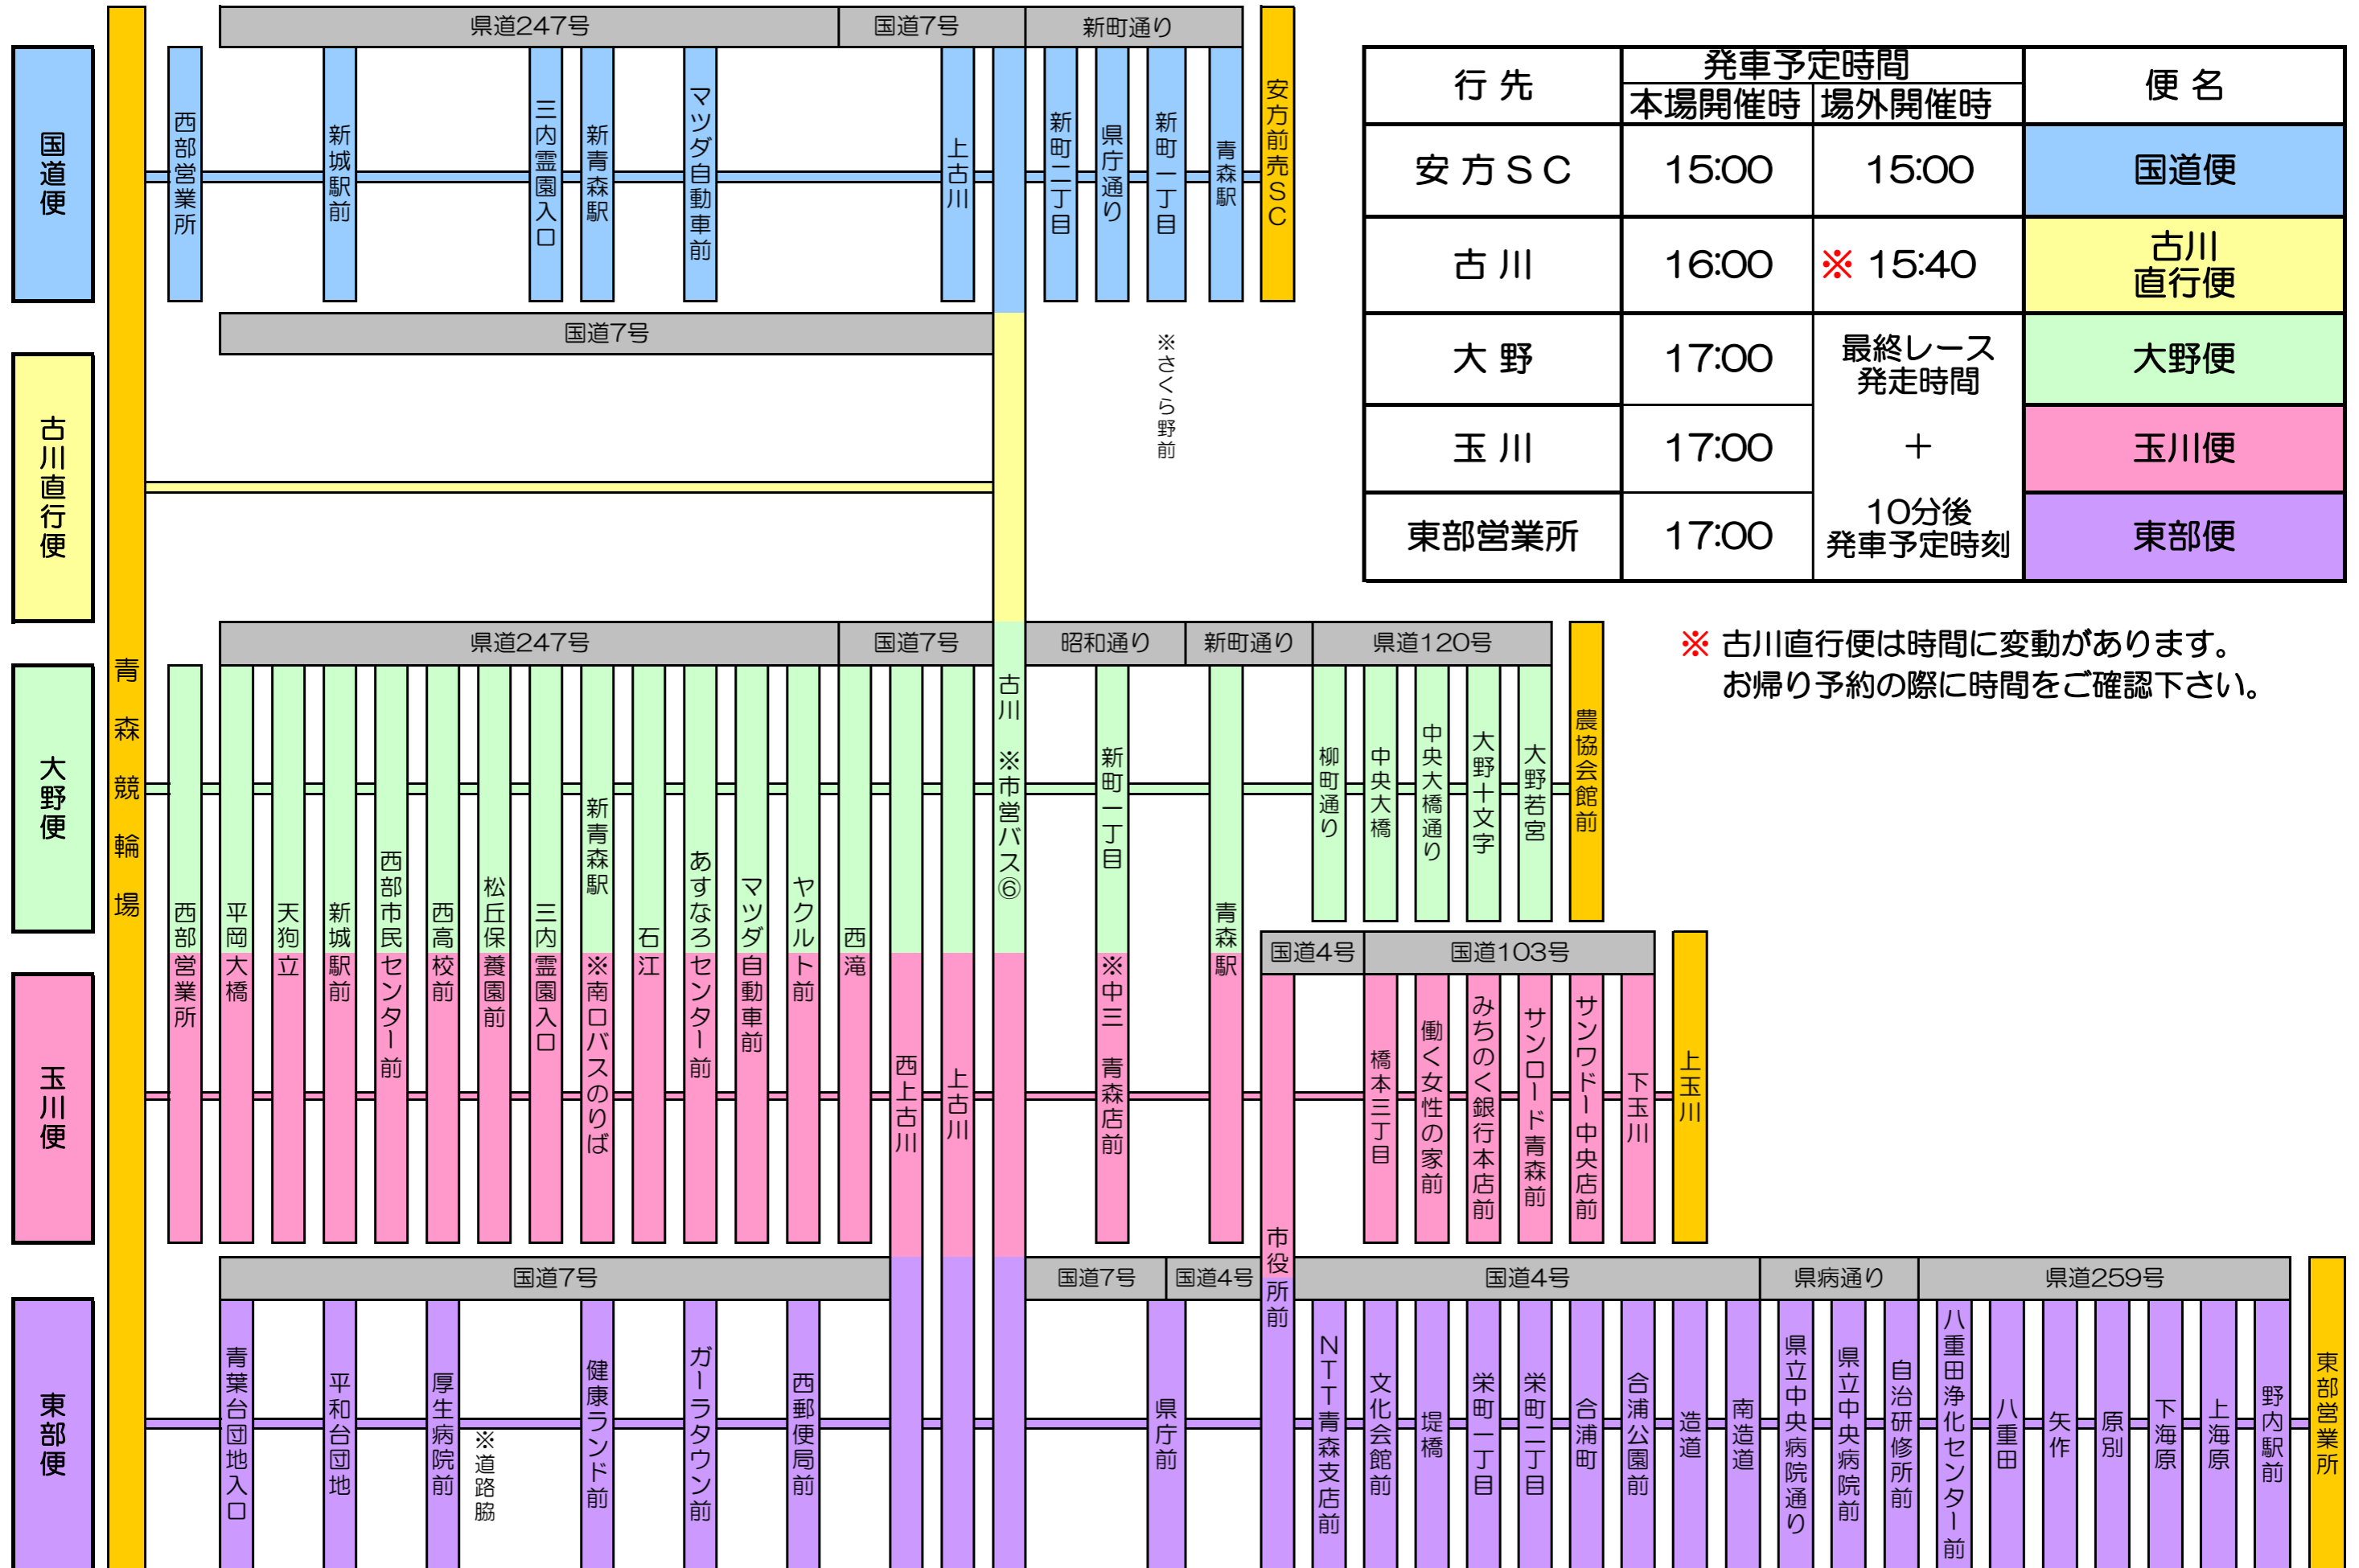

青森競輪場 送迎バス路線図 (復路)

行先	発車予定時間		便名
	本場開催時	場外開催時	
安方SC	15:00	15:00	国道便
古川	16:00	※ 15:40	古川直行便
大野	17:00	最終レース発走時間	大野便
玉川	17:00	+	玉川便
東部営業所	17:00	10分後発車予定時刻	東部便

※ 古川直行便は時間に変動があります。お帰り予約の際に時間をご確認下さい。